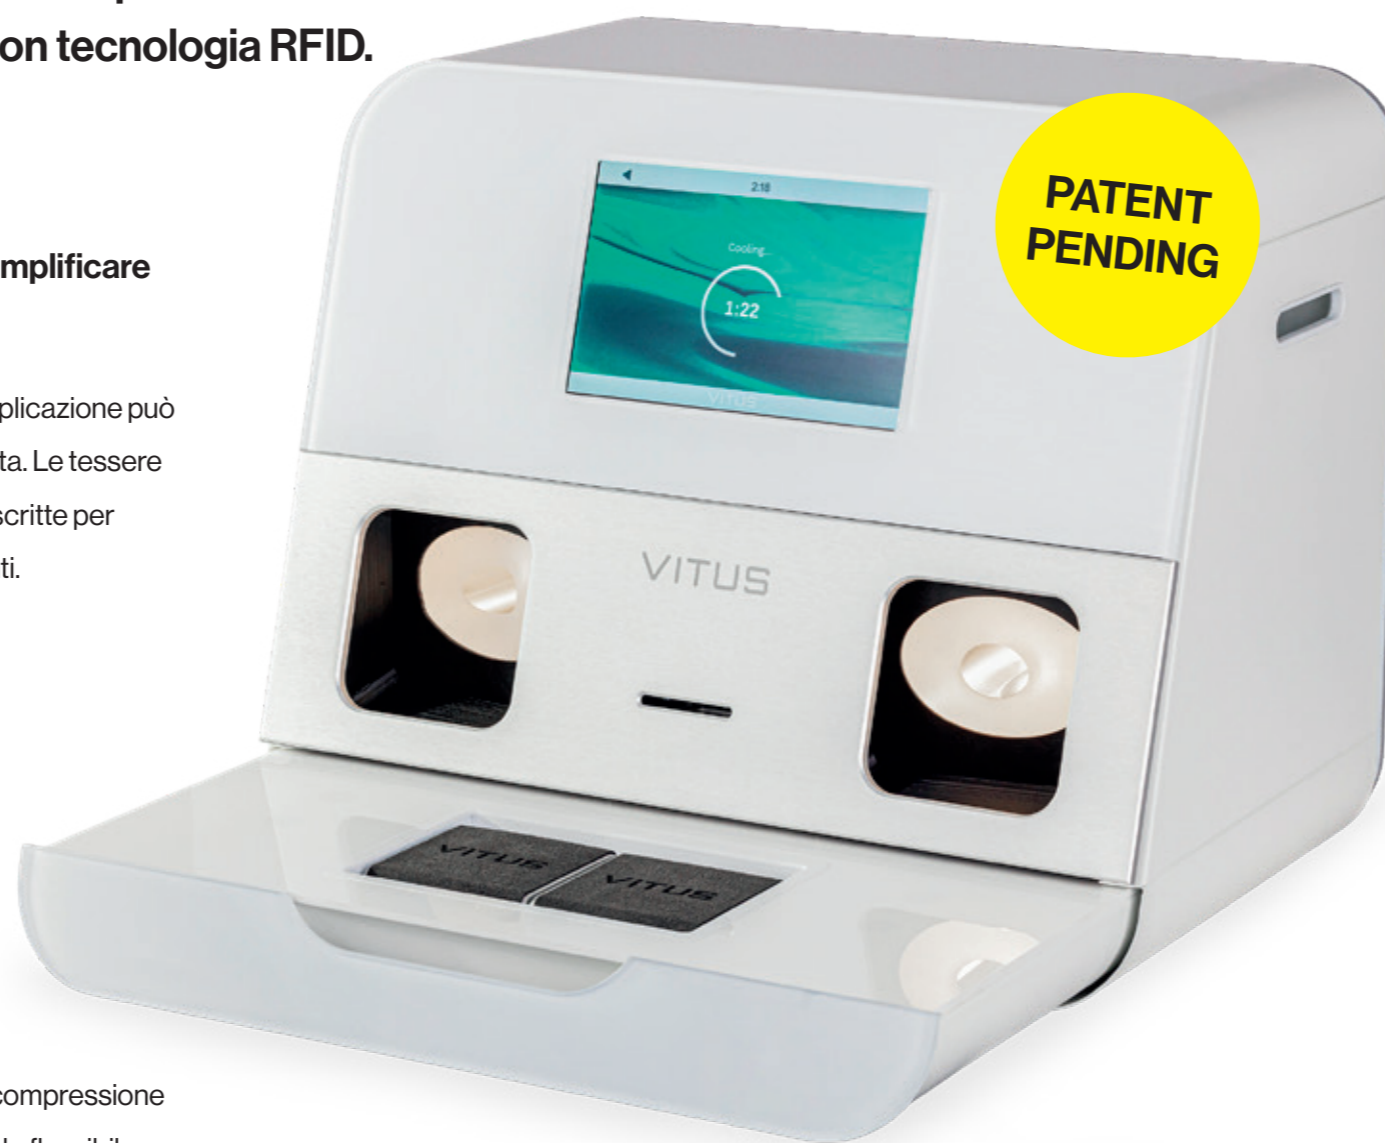

Innovativo, efficace, adattivo.

Perfetta usabilità, perfetta flessibilità: Perfetta usabilità, perfetta flessibilità: grazie al suo design lineare, tecnologico e non impattante, VITUS Core Cooling™ si integra perfettamente in qualsiasi ambiente. La temperatura e la durata dell'applicazione possono essere facilmente personalizzate grazie a un'interfaccia utente intuitiva con tecnologia RFID.

Le Key Card VITUS per semplificare la gestione delle sedute

Grazie alla tecnologia RFID, l'applicazione può essere facilmente personalizzata. Le tessere possono essere cancellate e riscritte per essere riutilizzate da nuovi clienti.

VITUS Ergonomics

I bracciali in silicone medicale assicurano che il freddo e la decompressione rimangano nelle camere. Speciali bracciali posizionabili in modo flessibile offrono comfort ed ergonomia durante l'uso.

Applicazione a freddo su tutto il corpo come Table top

VITUS Core Cooling™ sfrutta le naturali capacità di scambio termico dei palmi delle mani per raffreddare il corpo in modo delicato e accurato. Come funziona? I palmi delle mani, ricchi di vasi sanguigni, garantiscono una perfetta dissipazione del calore. La leggera decompressione nelle camere consente una circolazione sanguigna efficiente in tutto il corpo, sviluppando così il pieno effetto dell'applicazione del freddo.

VITUS User Interface

Intuitiva, intelligente, autoesplicativa: l'interfaccia utente di VITUS vi guida in modo rapido e affidabile attraverso l'applicazione. È possibile caricare video di sfondo personalizzati tramite accesso remoto: la piattaforma perfetta per promuovere la vostra azienda.

VITUS Core Cooling™ - il metodo di raffreddamento intelligente per il nuovo business.